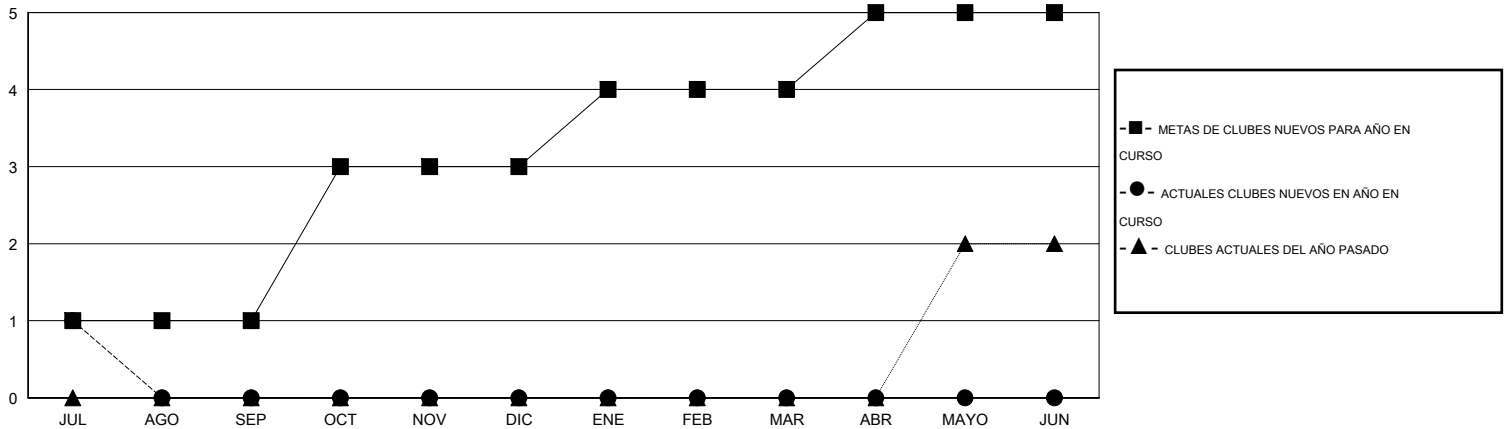

MONTHLY MEMBERSHIP PROGRESS REPORT

District H 4

Results as of: 7/31/2016

GMT: Jaime García Cepeda

UBICACIÓN PERU

GMT DE AE 3

Clubes					socios				
RESULTADOS DE 2016-2017					RESULTADOS DE 2016-2017				
TRIMESTRE	META DE CLUBES NUEVOS	NUEVOS CLUBES	CLUBES DADOS DE BAJA	GANANCIA/PÉRDIDA NETA	TRIMESTRE	META DE SOCIOS NUEVOS	SOCIOS FUNDADORES Y SOCIOS AÑADIDOS	SOCIOS DADOS DE BAJA	GANANCIA/PÉRDIDA NETA
JUL/AGO/SEP	1	1	0	1	JUL/AGO/SEP	52	65	54	11
OCT/NOV/DIC	2	0	0	0	OCT/NOV/DIC	44	0	0	0
ENE/FEB/MAR	1	0	0	0	ENE/FEB/MAR	22	0	0	0
ABR/MAYO/JUN	1	0	0	0	ABR/MAYO/JUN	42	0	0	0

METAS Y CIFRA ACUMULATIVA DE CLUBES NUEVOS

METAS Y CIFRA ACUMULATIVA DE SOCIOS

CLUBES DADOS DE BAJA: 0	11 CLUBS OF 65 AÑADIERON 1 O MÁS SOCIOS NUEVOS	<u>DISTRIBUCIÓN POR SEXO</u>
		MASCULINO 710 (53.34%)
		FEMENINO 621 (46.66%)
<u>SOCIOS DADOS DE BAJA</u>	CLIC AQUÍ PARA DATOS DE SALUD DE CLUB	SOCIOS EN UNIDAD FAMILIAR 506
FALLECIDOS 2		CABEZA DE FAMILIA 203
CLUB CANCELADO 0		NO ES CABEZA DE FAMILIA 303
OTRO 52		
TOTAL 54		