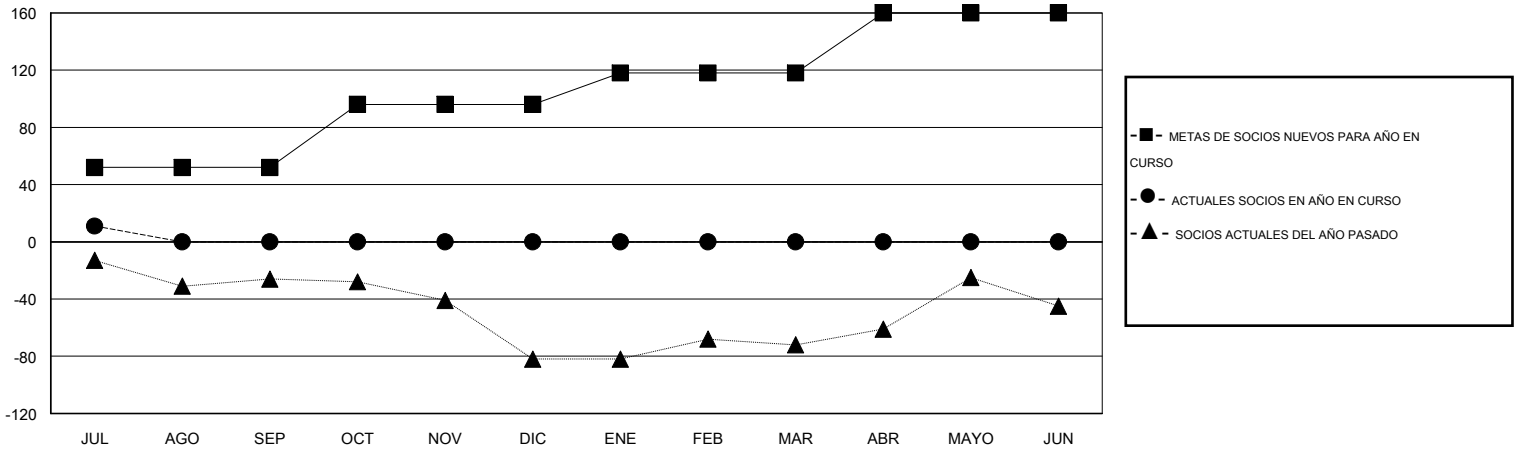

MONTHLY MEMBERSHIP PROGRESS REPORT

District H 4

Results as of: 7/31/2016

GMT: Jaime García Cepeda

UBICACIÓN PERU

GMT DE AE 3

Clubes					socios				
RESULTADOS DE 2016-2017					RESULTADOS DE 2016-2017				
TRIMESTRE	META DE CLUBES NUEVOS	NUEVOS CLUBES	CLUBES DADOS DE BAJA	GANANCIA/PÉRDIDA NETA	TRIMESTRE	META DE SOCIOS NUEVOS	SOCIOS FUNDADORES Y SOCIOS AÑADIDOS	SOCIOS DADOS DE BAJA	GANANCIA/PÉRDIDA NETA
JUL/AGO/SEP	1	1	0	1	JUL/AGO/SEP	52	65	54	11
OCT/NOV/DIC	2	0	0	0	OCT/NOV/DIC	44	0	0	0
ENE/FEB/MAR	1	0	0	0	ENE/FEB/MAR	22	0	0	0
ABR/MAYO/JUN	1	0	0	0	ABR/MAYO/JUN	42	0	0	0

METAS Y CIFRA ACUMULATIVA DE CLUBES NUEVOS

METAS Y CIFRA ACUMULATIVA DE SOCIOS

CLUBES DADOS DE BAJA: 0	11 CLUBS OF 65 AÑADIERON 1 O MÁS SOCIOS NUEVOS	<u>DISTRIBUCIÓN POR SEXO</u>
		MASCULINO 710 (53.34%)
		FEMENINO 621 (46.66%)
<u>SOCIOS DADOS DE BAJA</u>	CLIC AQUÍ PARA DATOS DE SALUD DE CLUB	SOCIOS EN UNIDAD FAMILIAR 506
FALLECIDOS 2		CABEZA DE FAMILIA 203
CLUB CANCELADO 0		NO ES CABEZA DE FAMILIA 303
OTRO 52		
TOTAL 54		